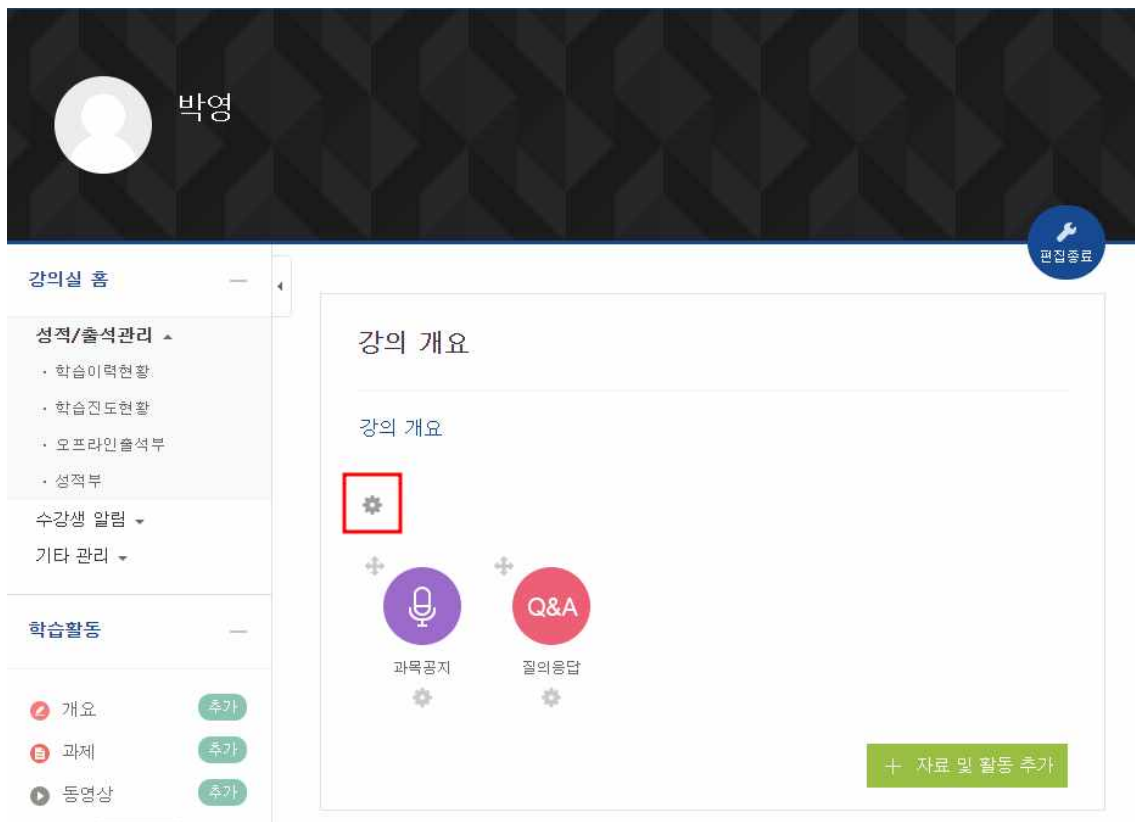

1. 교과목 접속하여 '편집' 클릭

2. 강의개요 톱니바퀴 클릭

3. 내용 작성 후 저장

(복사 가능)

본 교과목은 강원지역혁신플랫폼에서 개설된 강원LRS공유대학 융합전공 교과목으로서, 아래의 URL에 접속하여 수강하시기 바랍니다.

 강원LRS공유대학 학습관리시스템 lms.gwlr.ac.kr

(※소속대학 선택 후 소속대학과 동일한 LMS 로그인 정보로 로그인)

LRS의 이해