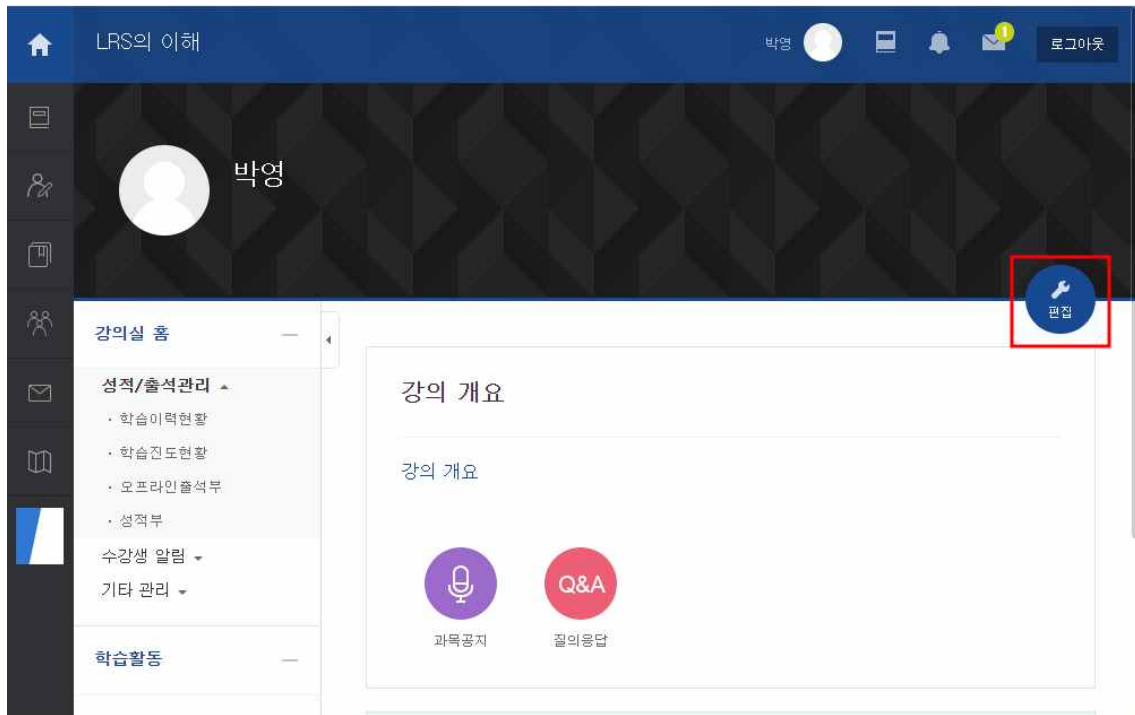

1. 교과목 접속하여 '편집' 클릭

2. 강의개요 톱니바퀴 클릭

3. 내용 작성 후 저장

(복사 가능)

본 교과목은 강원지역혁신플랫폼에서 개설된 강원LRS공유대학 융합전공 교과목으로서, 아래의 URL에 접속하여 수강하시기 바랍니다.

 강원LRS공유대학 학습관리시스템 lms.gwlr.ac.kr

(※소속대학 선택 후 소속대학과 동일한 LMS 로그인 정보로 로그인)

LRS의 이해